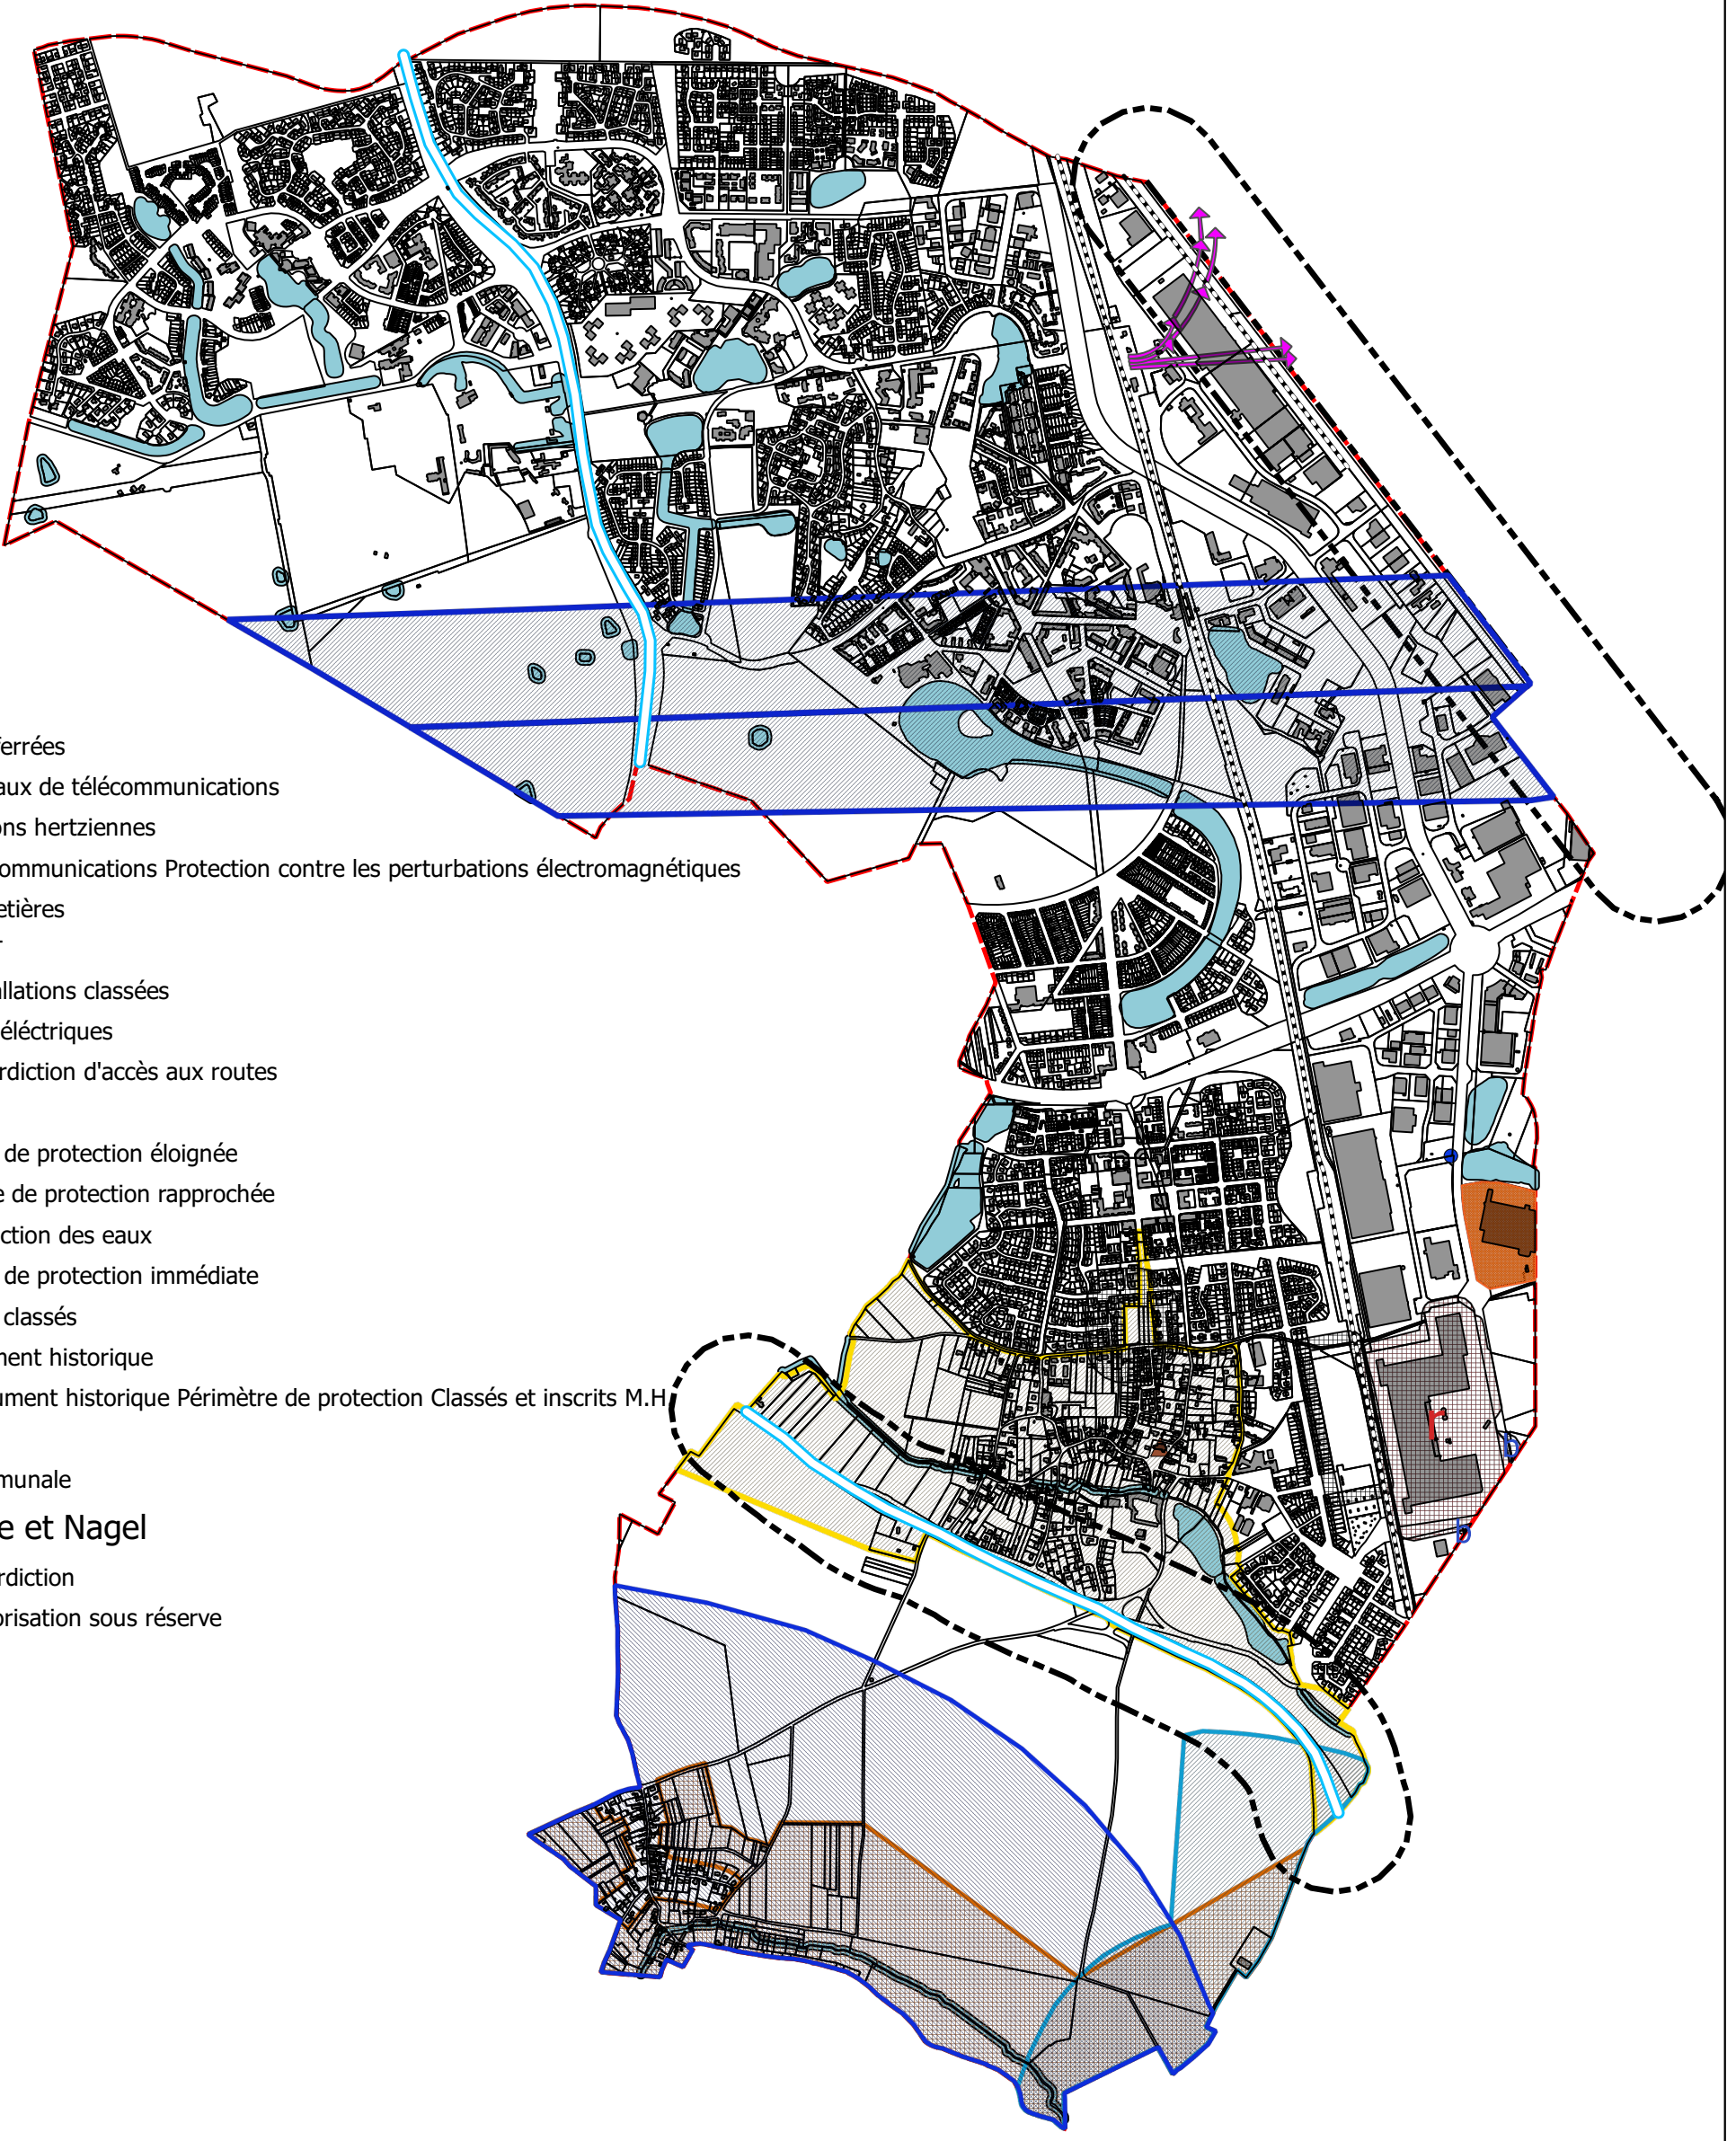

# Commune de Savigny-le-Temple

## Servitudes d'utilité publique

### LEGENDE

-  Bâti
  -  T1 - Voies ferrées
  -  PT3 - Réseaux de télécommunications
  -  PT2 - Liaisons hertziennes
  -  PT1 - Télécommunications Protection contre les perturbations électromagnétiques
  -  INT1 - Cimetières
  -  PM3 - PPRT
  -  PM2 - Installations classées
  -  I4 - Lignes électriques
  -  EL11 - Interdiction d'accès aux routes
  -  Parcelles
  -  AS1 - Zone de protection éloignée
  -  AS1 - Zone de protection rapprochée
  -  AS1 - Protection des eaux
  -  AS1 - Zone de protection immédiate
  -  AC2 - Sites classés
  -  AC1 Monument historique
  -  AC1 - Monument historique Périmètre de protection Classés et inscrits M.H
  -  Eau
  -  Limite communale
- PPRT Kuehne et Nagel**
-  Zone d'interdiction
  -  Zone d'autorisation sous réserve

500 0 500 1000 m